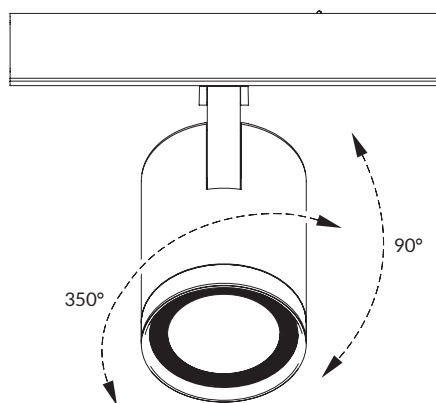

VECTOR SPOT

ACCESSORI

OTTICHE VECTOR SPOT VT

84AAMGM

VECTOR SPOT VT MEDIUM vetro satinato.

84AASLM

VECTOR SPOT VT MEDIUM ottica microrigata.

84AANDM

VECTOR SPOT VT MEDIUM ottica a nido d'ape.

NOTE TECNICHE

FLESSIBILITÀ DEL CORPO

VECTOR SPOT

NOTE TECNICHE

INSTALLAZIONE